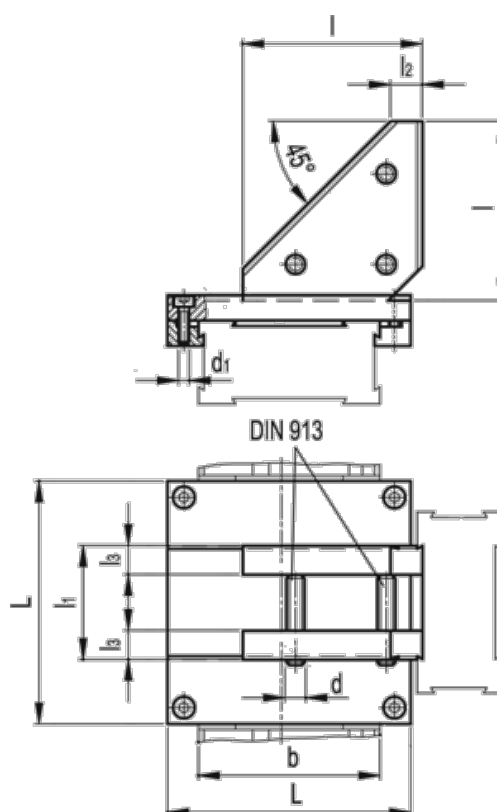

Varenummer: 20788090

Beskrivelse: Samlekoblingsenhed X-Z GN 900.3-120-120-P
for montering parallelt med X-akse

Mål

b = 120

d = M8

d1 = M5

L = 145

l = 120

l1 = 82

l2 = 13

l3 = 16